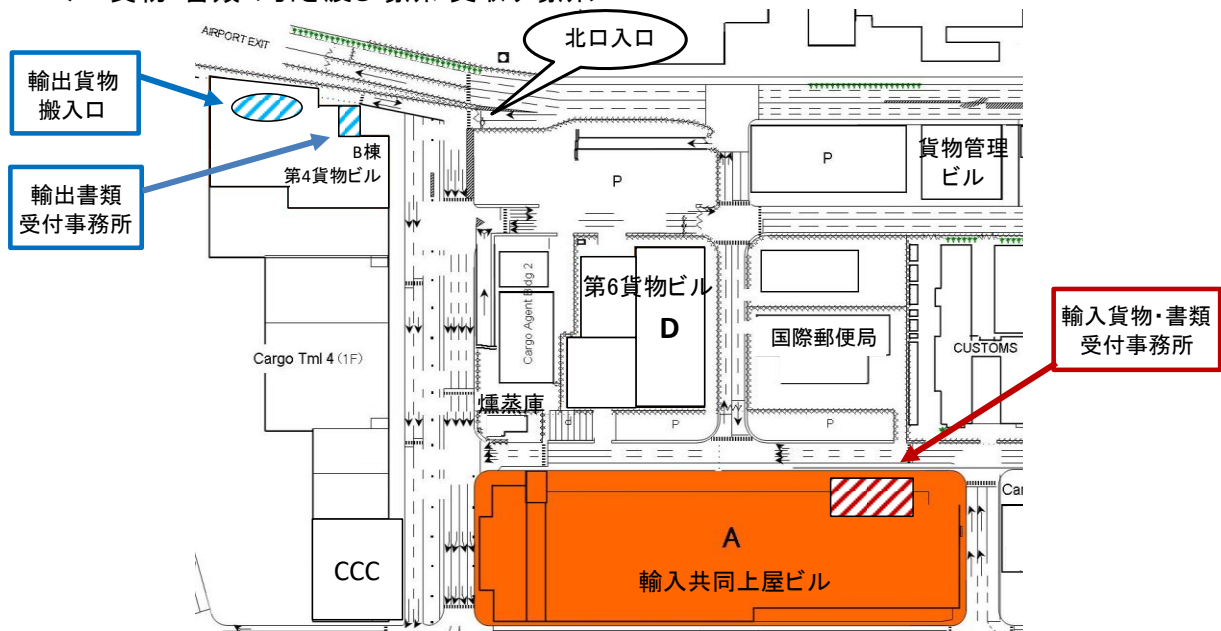

お問い合わせ先：TEL 0476-32-4739 FAX 0476-32-4745

② 輸入受付及びお問い合わせ

受付場所：成田国際空港内 輸入共同上屋ビル (IACT A棟)

NACCS CODE：1MW40

お問い合わせ先：【貨物の引取】 TEL 0476-32-8413 / FAX 0476-32-4595

【輸入書類の引取】 TEL 0476-32-6328 / FAX 0476-32-6345

<VJ貨物・書類の引き渡し場所/受取り場所>